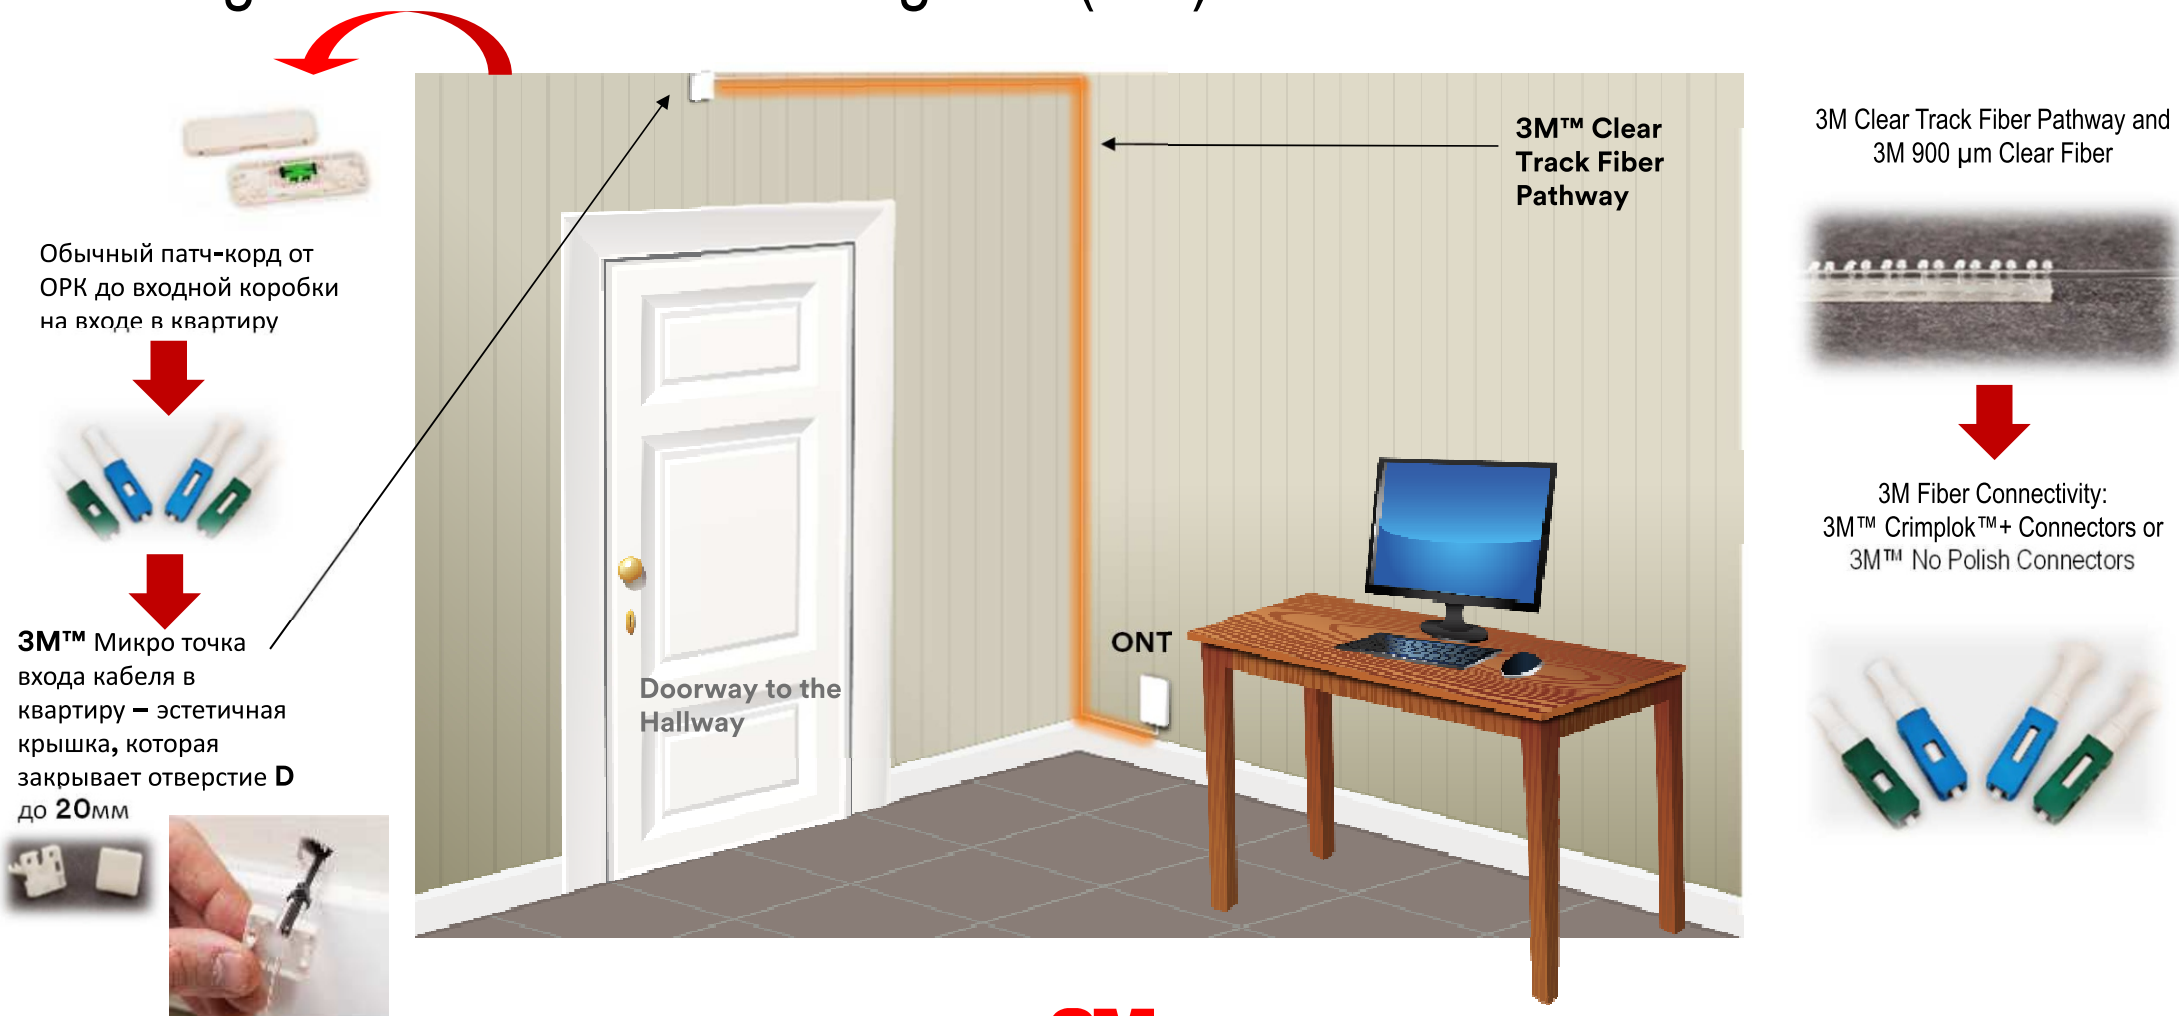

3M™ Clear Track Fiber Pathway and 3M™ 900 μm Clear Fiber for Mid-rise/High-rise MDU and In Living Unit (ILU)