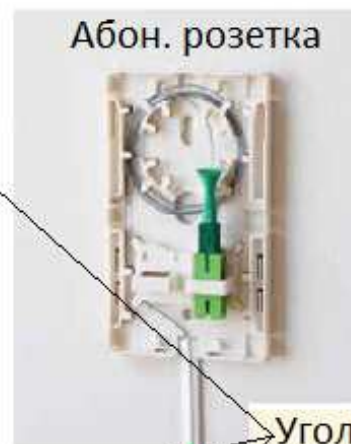

Абон. розетка