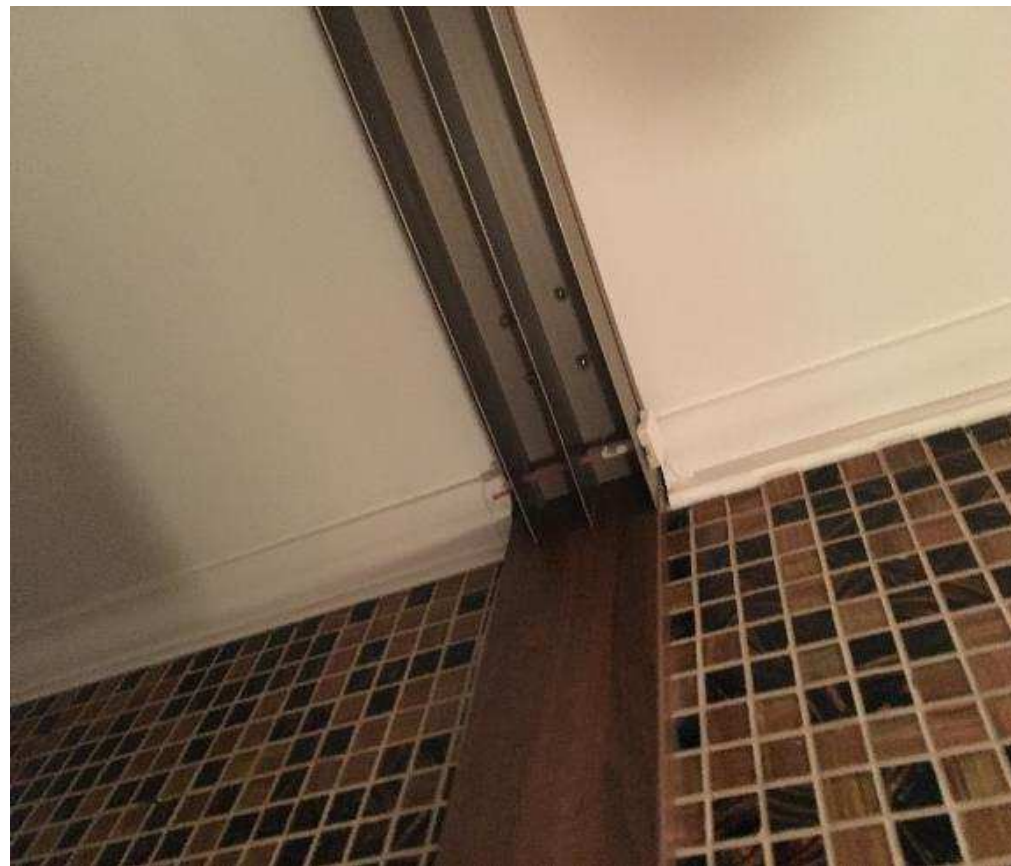

Объект №2: Монтаж в квартире