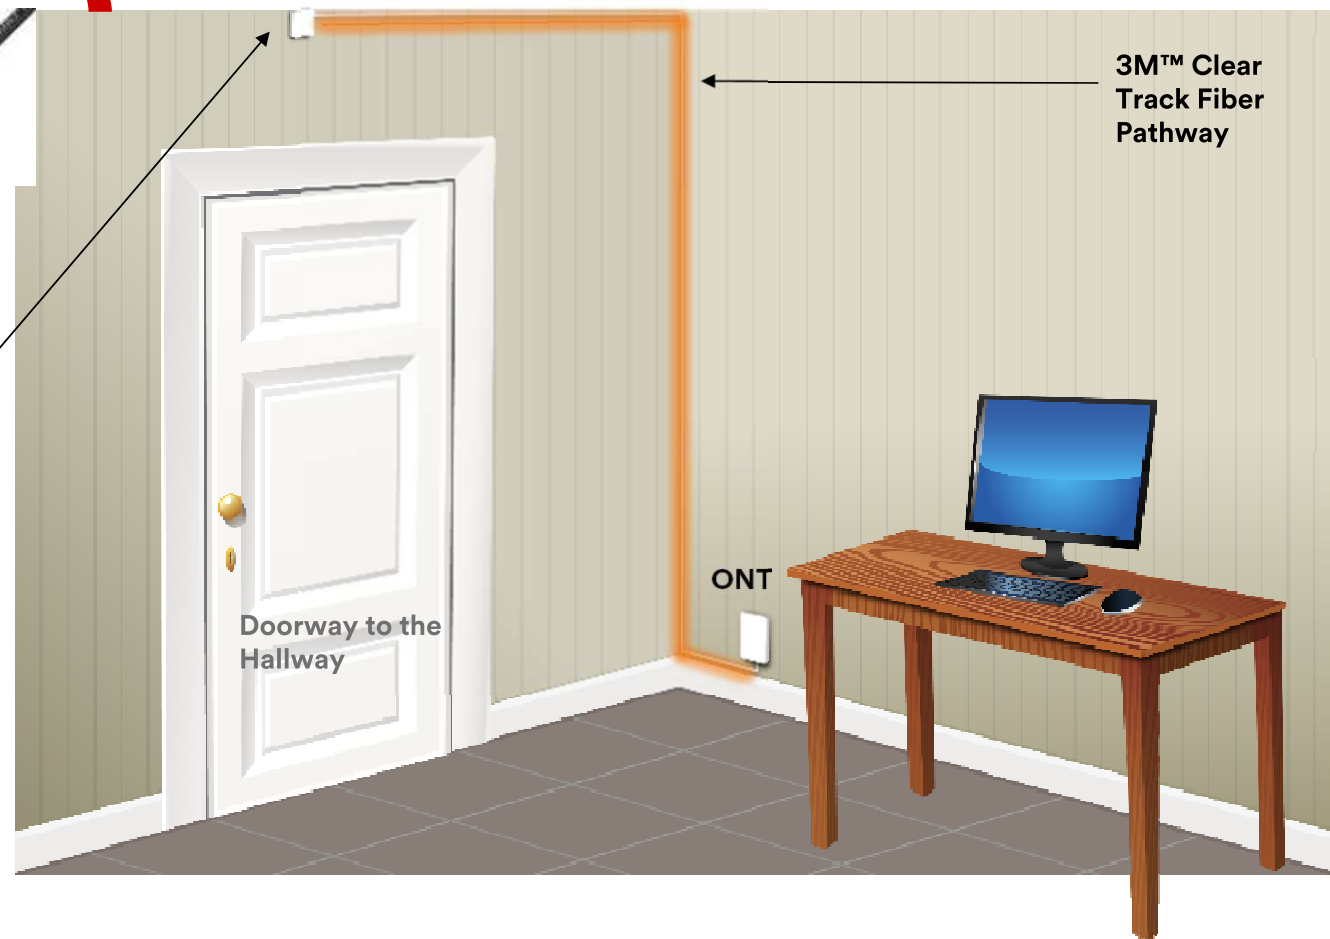

3M™ Clear Track Fiber Pathway Решение №1 с 3M Clear drop

3M™ Clear drop прокладывается от ОРК до входа в квартиру, при этом не требуется переходная коробка и дополнительных соединений, **волокно остается непрерывным.**

3M™ Микро точка входа кабеля в квартиру – эстетичная крышка, которая закрывает отверстие **D** до **20мм**