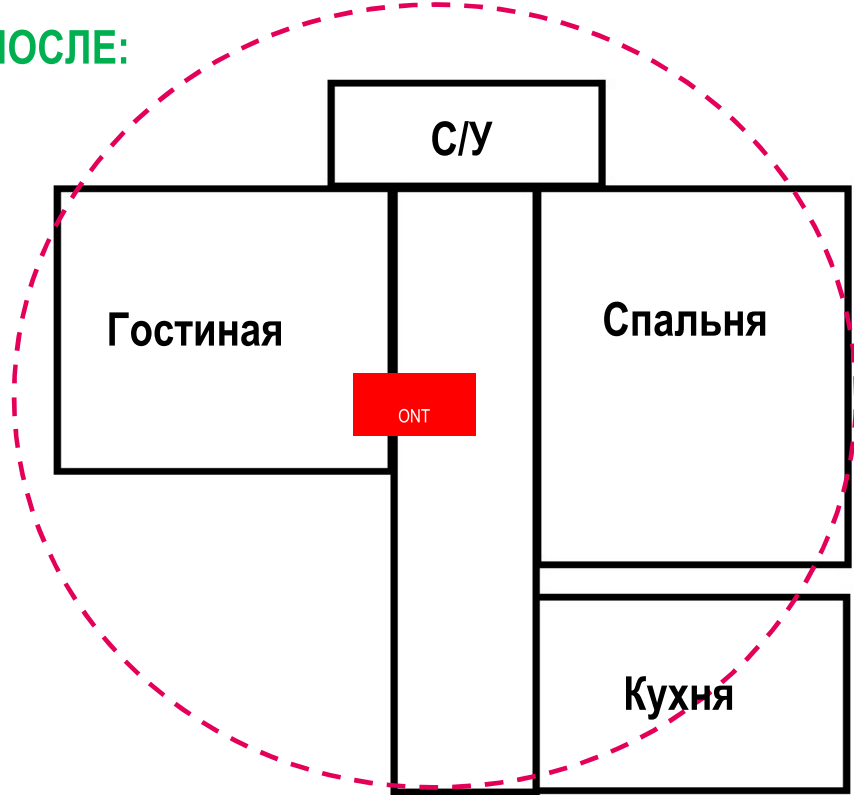

Вводная коробка

Настенная
крышка

Абон. розетка

3M Clear track and Fiber

Объект №1: Монтаж в квартире

Покрытие Wi-Fi в квартире до и после переноса ONT

ДО:

ПОСЛЕ: