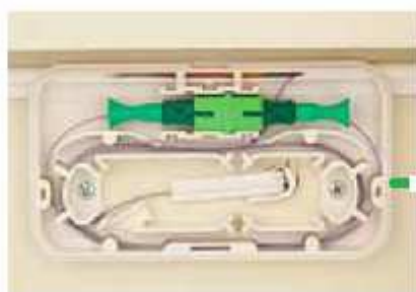

A59

■ 3M™ Clear Track Fiber Pathway

- Предназначен для укладки волокна 900µm
- Прозрачный, не видно на поверхности
- Быстрый монтаж и отличные адгезивные характеристики
- Катушка 45м

■ 3M™ 900 µm Clear Fiber

- Прозрачный буффер, 900 µm
- Волокно с ультра-минимальным радиусом изгиба ITU-T G.657 B3 standard, идеально для работы в жилых помещениях
- Разработано для применения с 3M Clear track
- Катушка 1км

■ 3M™ Clear Fiber Drop Cable

- Indoor/Outdoor дроп-кабель
- Не требуется переходных соединений
- Разработан для использования с 3M Clear track
- Катушка 765м

Аксессуары для решения 3M™ Clear Track Fiber Pathway

Лестничная площадка

Квартира