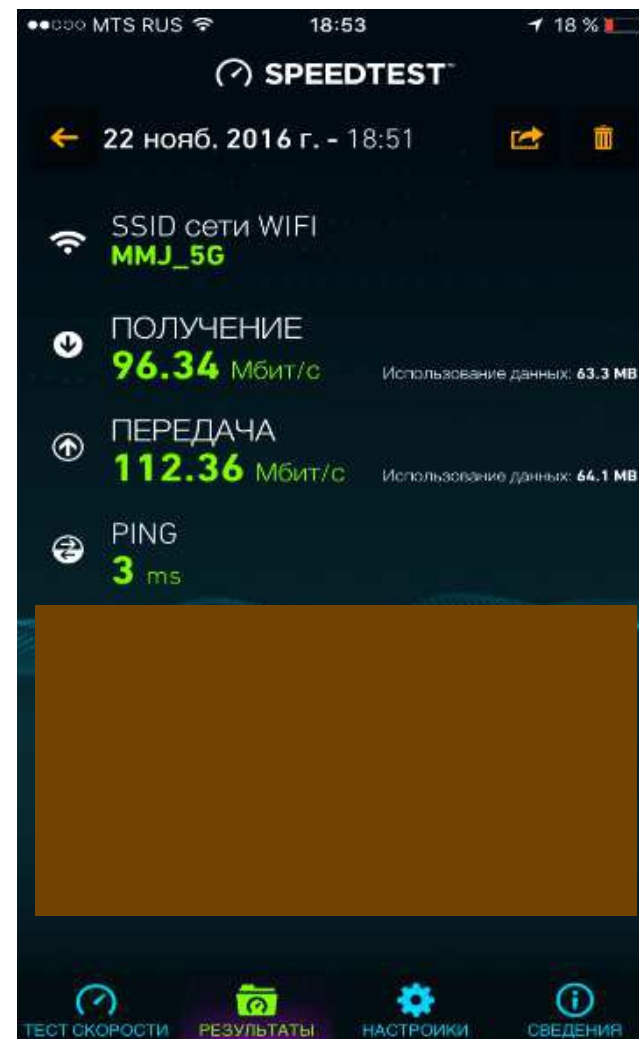

Объект №1: Монтаж в квартире

3M